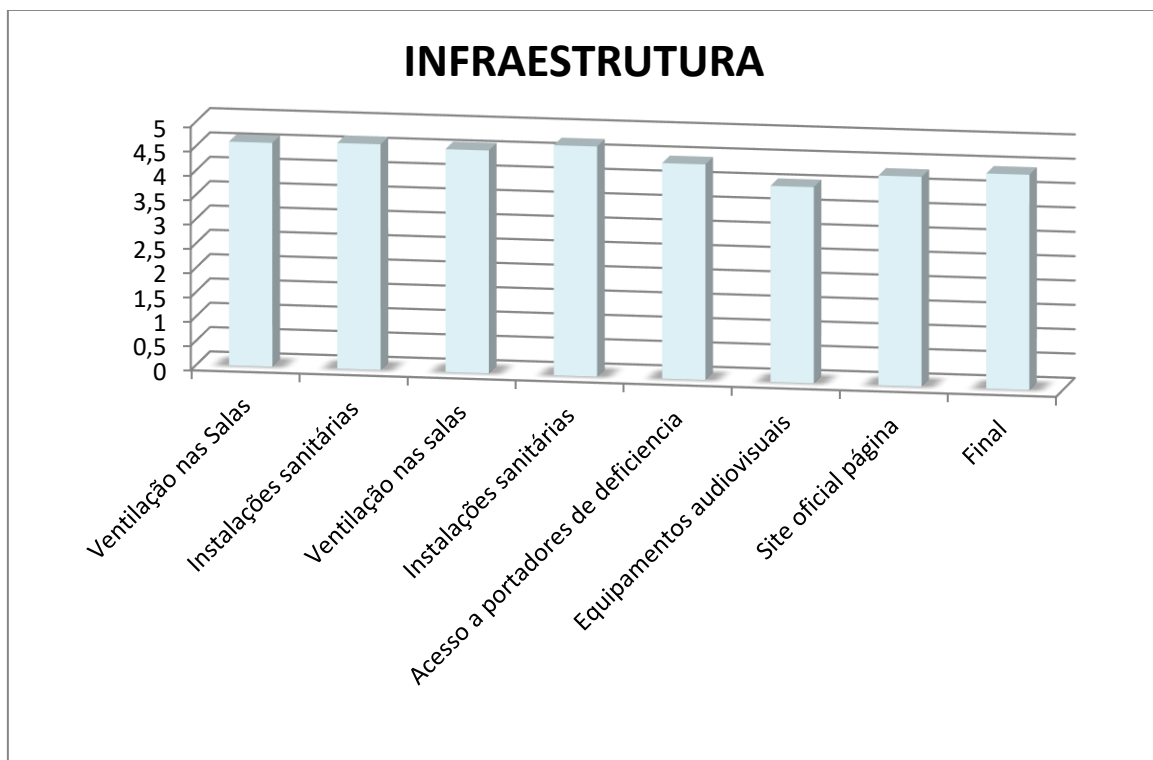

Avaliação Institucional – 2014/2

QUANTO AO CORPO DOCENTE

TESOURARIA

INSTITUTO TEOLÓGICO
FRANCISCANO

FACULDADE DE TEOLOGIA
PETRÓPOLIS, RJ

QUANTO AOS SERVIÇOS

QUESTÕES GERAIS

SECRETARIA

CORPO DOCENTE