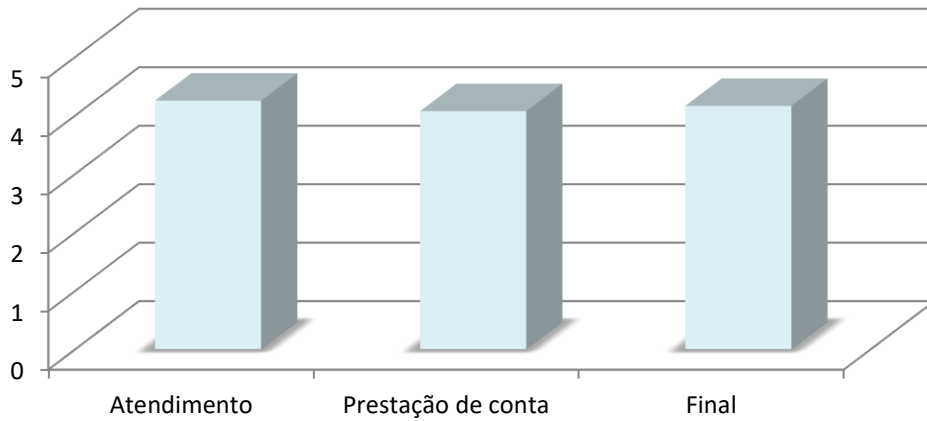

Avaliação Institucional – 2014/2

QUANTO AO CORPO DOCENTE

TESOURARIA

INSTITUTO TEOLÓGICO
FRANCISCANO

FACULDADE DE TEOLOGIA
PETRÓPOLIS, RJ

QUANTO AOS SERVIÇOS

QUESTÕES GERAIS

SECRETARIA

CORPO DOCENTE