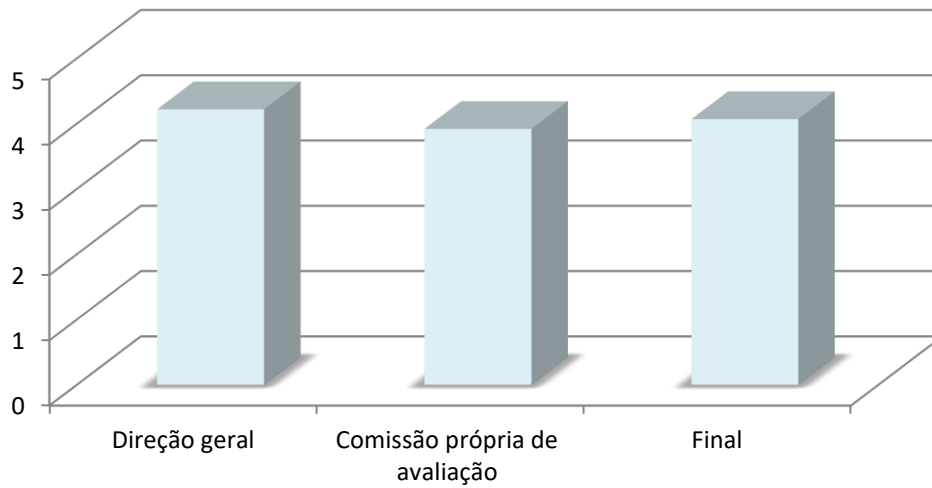

Avaliação Institucional – 2014/2

QUANTO AO CORPO DOCENTE

TESOURARIA

INSTITUTO TEOLÓGICO
FRANCISCANO

FACULDADE DE TEOLOGIA
PETRÓPOLIS, RJ

QUANTO AOS SERVIÇOS

QUESTÕES GERAIS

SECRETARIA

CORPO DOCENTE