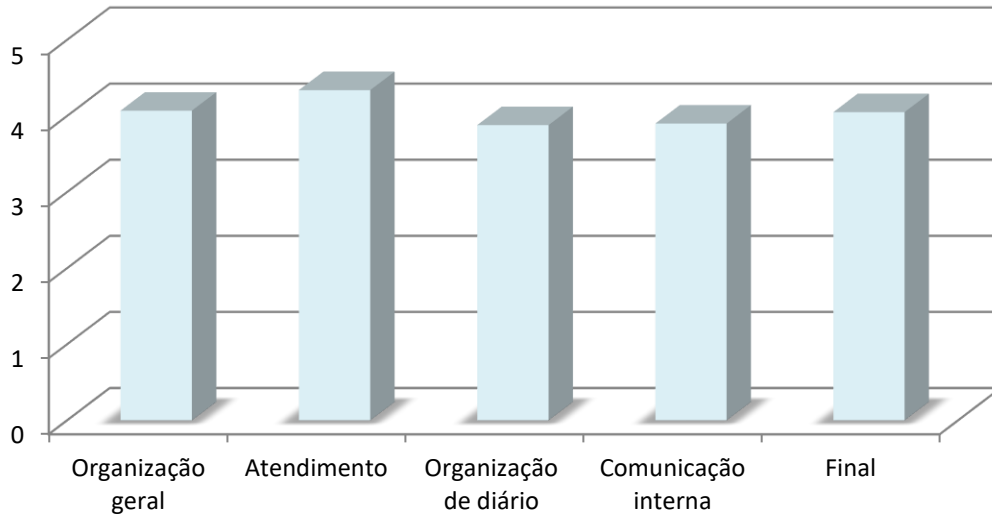

Avaliação Institucional – 2014/2

QUANTO AO CORPO DOCENTE

TESOURARIA

INSTITUTO TEOLÓGICO
FRANCISCANO

FACULDADE DE TEOLOGIA
PETRÓPOLIS, RJ

QUANTO AOS SERVIÇOS

QUESTÕES GERAIS

SECRETARIA

CORPO DOCENTE