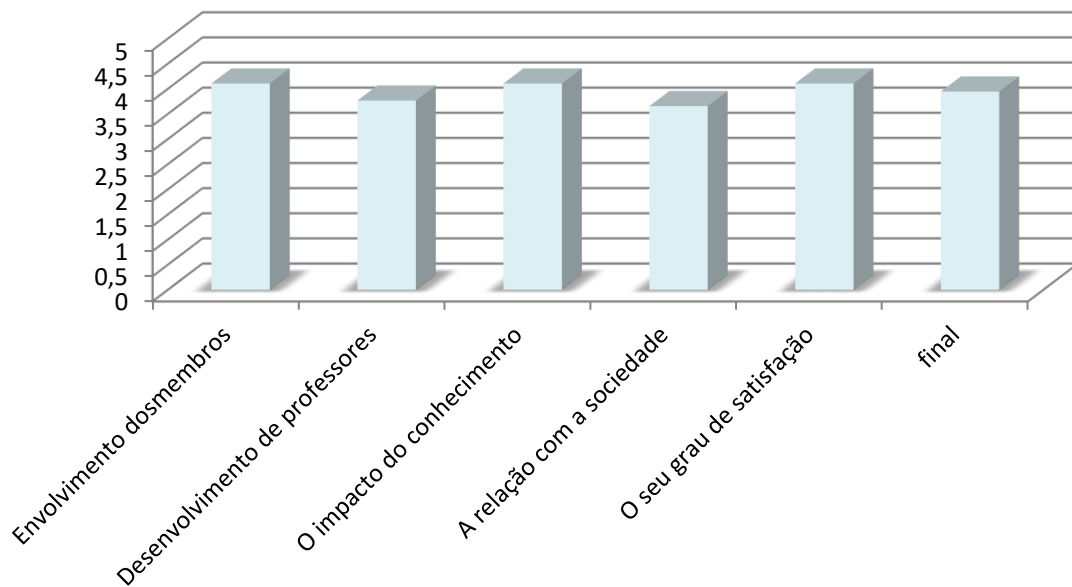

Avaliação Institucional – 2014/2

QUANTO AO CORPO DOCENTE

TESOURARIA

INSTITUTO TEOLÓGICO
FRANCISCANO

FACULDADE DE TEOLOGIA
PETRÓPOLIS, RJ

QUANTO AOS SERVIÇOS

QUESTÕES GERAIS

SECRETARIA

CORPO DOCENTE