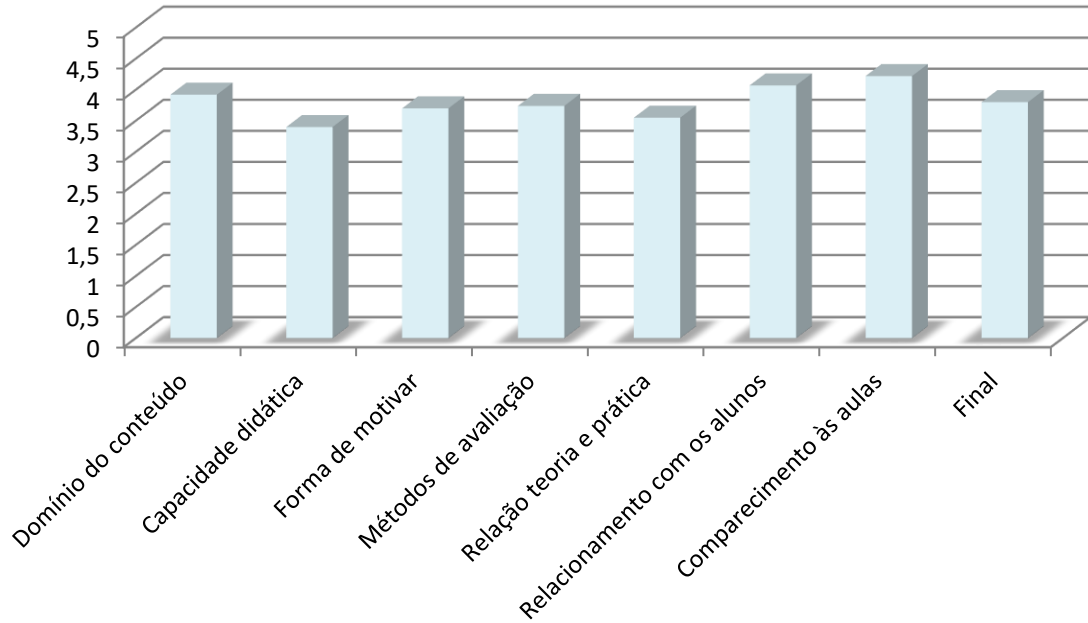

Avaliação Institucional – 2014/2

QUANTO AO CORPO DOCENTE

TESOURARIA

INSTITUTO TEOLÓGICO
FRANCISCANO

FACULDADE DE TEOLOGIA
PETRÓPOLIS, RJ

QUANTO AOS SERVIÇOS

QUESTÕES GERAIS

SECRETARIA