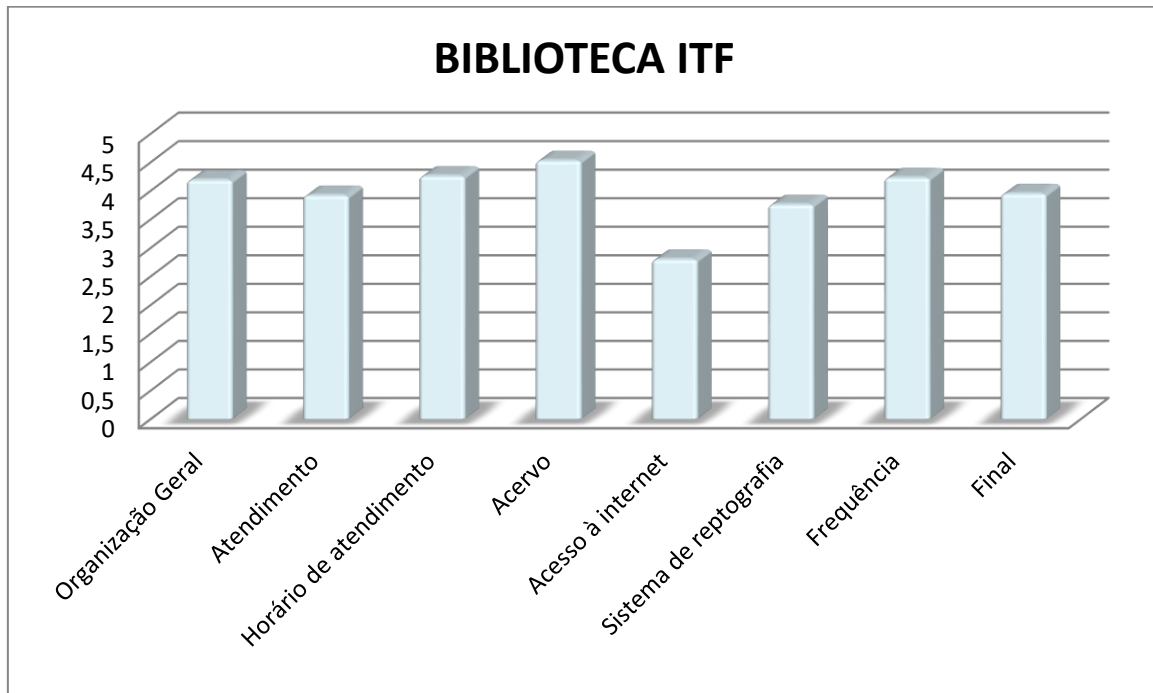

Avaliação Institucional – 2014/2

QUANTO AO CORPO DOCENTE

TESOURARIA

INSTITUTO TEOLÓGICO
FRANCISCANO

FACULDADE DE TEOLOGIA
PETRÓPOLIS, RJ

QUANTO AOS SERVIÇOS

QUESTÕES GERAIS

SECRETARIA

CORPO DOCENTE